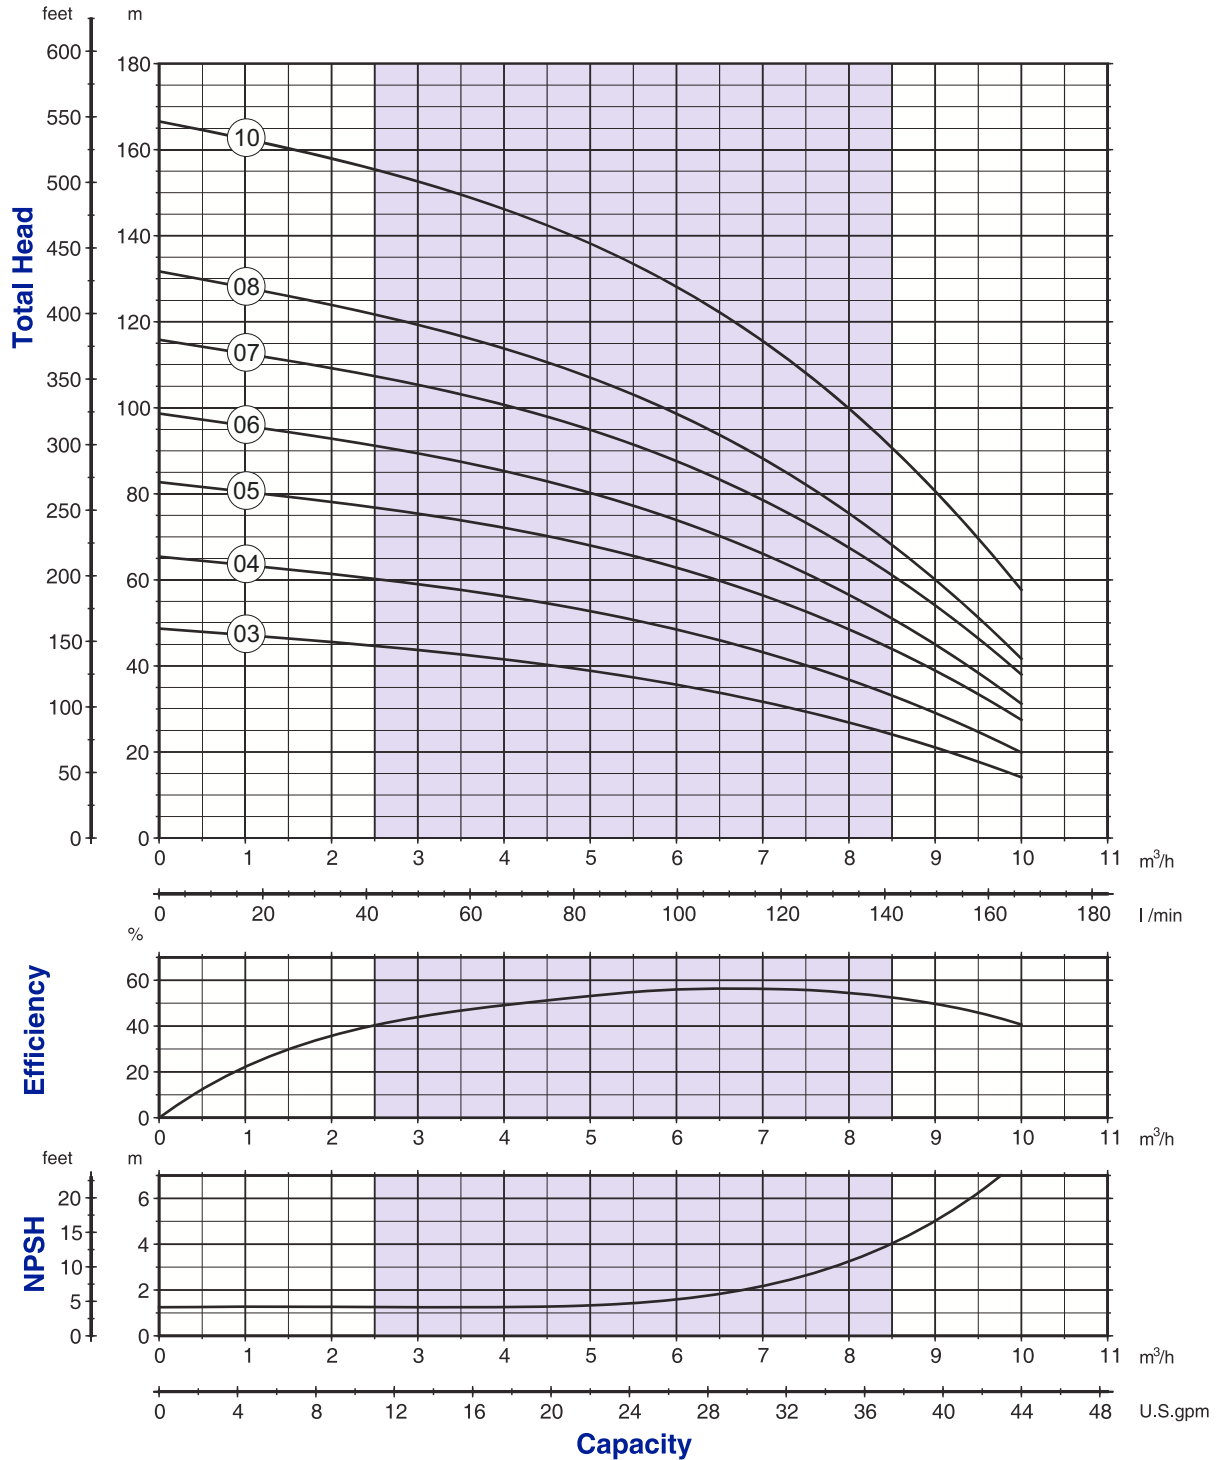

CVV5

impo

**Performance Curves
*and tables***

*Performans eęrileri
ve tablolar*

PERFORMANCE CURVES 60 Hz 60Hz PERFORMANS EĞRİLERİ

DIMENSIONS AND WEIGHTS ÖLÇÜLER VE AĞIRLIKLAR

Model	Motor		Dimensions (mm) Boyutlar (mm)					Weight Ağırlık			
	kW	Type Tıp	L1	L2		M		D1	Pump Pompa	Motor	
				1-PHASE 1-FAZ	3-PHASE 3-FAZ	1-PHASE 1-FAZ	3-PHASE 3-FAZ			1-PHASE 1-FAZ	3-PHASE 3-FAZ
CV 5/3	1,1	80	352,5	243,5	243,5	135	115	120	16	11,5	13
CV 5/4	1,5	90S	386,5	246,5	266,5	151	132	140	17	16	17,5
CV 5/5	2,2	90L	410,5	266,5	266,5	151	132	140	17,5	18	18
CV 5/6	2,2	90L	435	266,5	266,5	151	132	140	18	18	18
CV 5/7	3	100	469	-	292	-	141	160	19,5	-	26
CV 5/8	3	100	493	-	292	-	141	160	20	-	26
CV 5/10	4	112	541	-	335,5	-	149	160	21	-	31